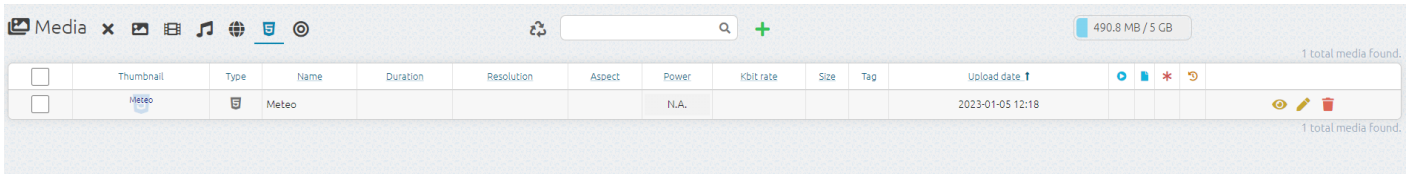

Click on the image

Then click **“Choose File”** and select the media you want to upload, and wait for the upload to complete.

The main formats are supported: **.mp4, .mov, .jpg, .png, .mp3**.

It is also possible to create a **web address element**, which can then be inserted into the playlist.

You can also create an **HTML Code** element, which can then be inserted into the playlist.

Video specifications

<input type="checkbox"/>	Thumbnail	Type	Name	Duration	Resolution	Size	Tag	Upload date			
<input type="checkbox"/>			vita-di-vincent-van-gogh-giallo.jpg		1170 x 908	231.7 KB		2022-03-14 18:03:59	1	1	2
<input type="checkbox"/>			Venere.jpg		1172 x 654	861.2 KB		2022-03-14 18:03:44	1	2	2
<input type="checkbox"/>			Botticelli_Nastagio_Onesti_bachetto.jpg		1172 x 654	853.8 KB		2022-03-14 17:50:44	1	2	2
<input type="checkbox"/>			bruegel.jpg		1172 x 654	982.2 KB		2022-03-14 17:50:44	1	2	2
<input type="checkbox"/>			consegna delle chiavi.jpg		1172 x 654	1020 KB		2022-03-14 17:50:44	1	2	2
<input type="checkbox"/>			Dali_La_persistenza_della_memoria-1668x1200.jpg		1668 x 1200	206.9 KB		2022-03-14 17:50:44	1	1	2
<input type="checkbox"/>			dama con ermellino .jpg		1172 x 654	245.7 KB		2022-03-14 17:50:44	1	1	2
<input type="checkbox"/>			farfalle.jpg		1600 x 1200	429.9 KB		2022-03-14 17:50:44	1	1	2
<input type="checkbox"/>			FRESHNESS-OF-COLD.jpg		1456 x 1093	430 KB		2022-03-14 17:50:44	1	1	2
<input type="checkbox"/>			notte stellata .jpg		1172 x 654	1.2 MB		2022-03-14 17:50:44	1	1	2
<input type="checkbox"/>			Pastello.jpg		1368 x 843	224.7 KB		2022-03-14 17:50:44	1	1	2
<input type="checkbox"/>			quadro .jpg		1172 x 654	804.1 KB		2022-03-14 17:50:44	1	1	2
<input type="checkbox"/>			8_Kanagawa.jpg		1000 x 670	47.6 KB		2022-03-14 17:50:43	1	1	2