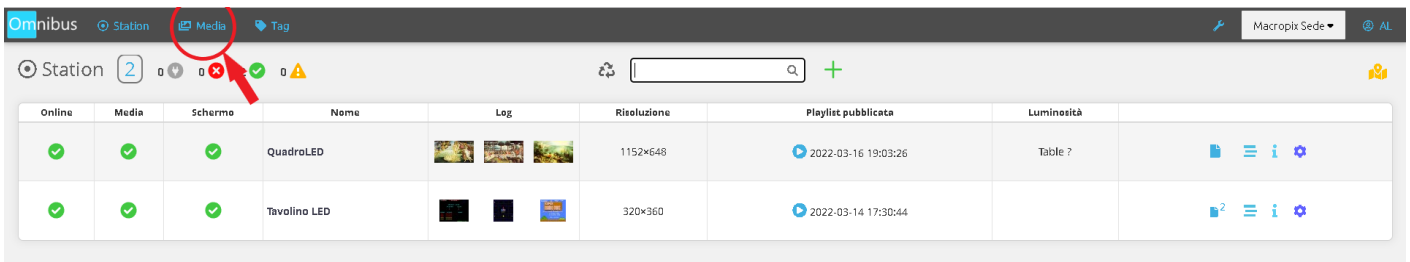

Nella Home page possiamo controllare lo stato di ogni nostra station (player) collegata online, modificarne il contenuto e schedulazione. Inoltre è possibile ricevere informazioni aggiuntive, come ad esempio: file di log, screenshot, specifiche di sistema, OS, brightness ecc.

Online: stato attuale della station, se connesso o non connesso al server

Media: segnala errori sui contenuti pubblicati

Schermo: segnala errori dello schermo a led

Nome: Nome assegnato alla station

Log: screenshot dei video che stanno girando in playlist

Risoluzione: risoluzione dello schermo a led

Playlist Pubblicata: Playlist che sta attualmente girando sulla station

Luminosità: modalità e luminosità attuale del ledwall

Colonna info: comprende le bozze, la playlist della station, le info generali e le info del sistema

Cliccando l'icona  è possibile visualizzare le nostre station in una mappa, a patto che vengano inserite longitudine e latitudine nelle info generali di ogni station.

Media Upload

Per effettuare l'upload di uno o più contenuti basterà entrare nella pagina media