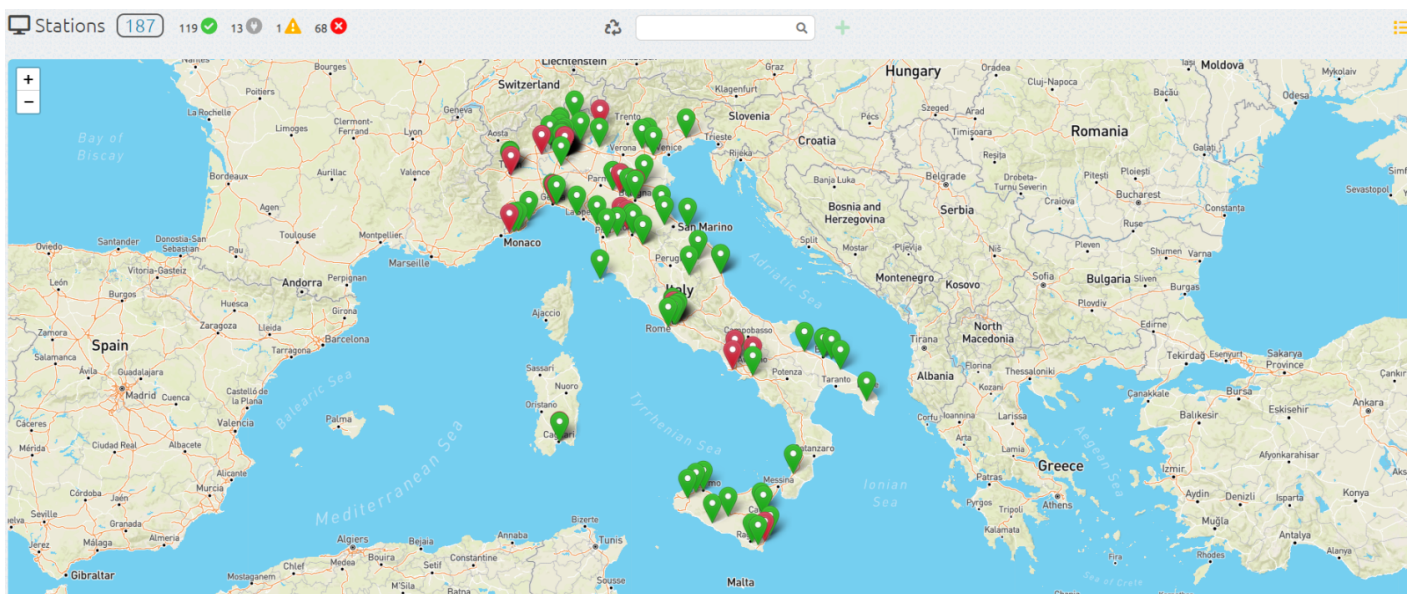

Online: stato attuale della station, se connesso o non connesso al server

Media: segnala errori sui contenuti pubblicati

Schermo: segnala errori dello schermo a led

Nome: Nome assegnato alla station

Log: screenshot dei video che stanno girando in playlist

Risoluzione: risoluzione dello schermo a led

Playlist Pubblicata: Playlist che sta attualmente girando sulla station

Luminosità: modalità e luminosità attuale del ledwall

Colonna info: comprende le bozze, la playlist della station, le info generali e le info del sistema

Cliccando l'icona  è possibile visualizzare le nostre station in una mappa, a patto che vengano inserite longitudine e latitudine nelle info generali di ogni station.

Media Upload

Per effettuare l'upload di uno o più contenuti basterà entrare nella pagina media