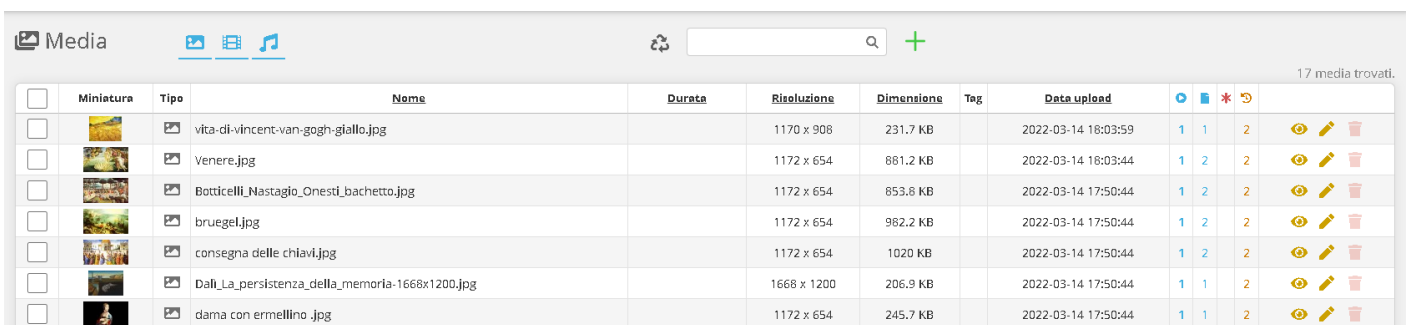

Online: stato attuale della station, se connesso o non connesso al server

Media: segnala errori sui contenuti pubblicati

Schermo: segnala errori dello schermo a led

Nome: Nome assegnato alla station

Log: screenshot dei video che stanno girando in playlist

Risoluzione: risoluzione dello schermo a led

Playlist Pubblicata: Playlist che sta attualmente girando sulla station

Luminosità: modalità e luminosità attuale del ledwall

Colonna info: comprende le bozze, la playlist della station, le info generali e le info del sistema

Cliccando l'icona  è possibile visualizzare le nostre station in una mappa, a patto che vengano inserite longitudine e latitudine nelle info generali di ogni station.

Media Upload

Per effettuare l'upload di uno o più contenuti basterà entrare nella pagina media

Cliccare l'icona

Successivamente cliccare "scegli file" e selezionare i media da caricare, attendere l'upload.

Sono supportati i principali formati .mp4 .mov .jpg .png .mp3

E' possibile creare anche l'elemento indirizzo web inseribile nella playlist.