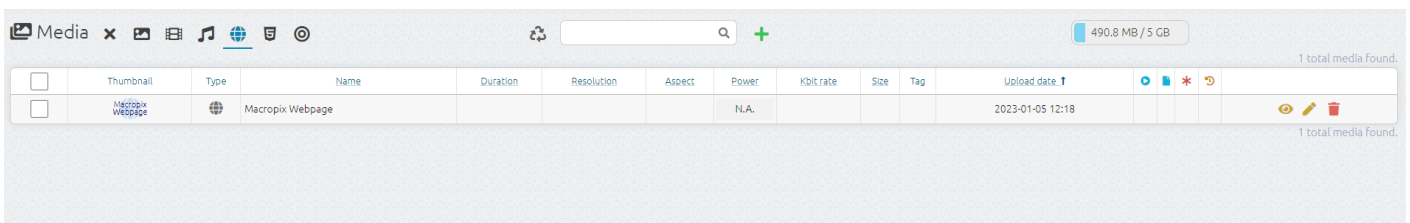

Risoluzione: risoluzione dello schermo a led

Playlist Pubblicata: Playlist che sta attualmente girando sulla station

Luminosità: modalità e luminosità attuale del ledwall

Colonna info: comprende le bozze, la playlist della station, le info generali e le info del sistema

Cliccando l'icona  è possibile visualizzare le nostre station in una mappa, a patto che vengano inserite longitudine e latitudine nelle info generali di ogni station.

Media Upload

Per effettuare l'upload di uno o più contenuti basterà entrare nella pagina media

Cliccare l'icona

Successivamente cliccare "scegli file" e selezionare i media da caricare, attendere l'upload.

Sono supportati i principali formati .mp4 .mov .jpg .png .mp3

E' possibile creare anche l'elemento indirizzo web inseribile nella playlist.