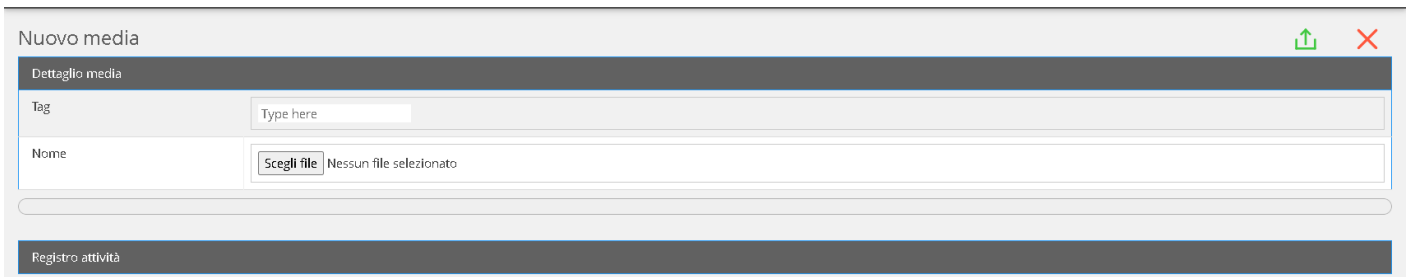

Cliccando l'icona  è possibile visualizzare le nostre station in una mappa, a patto che vengano inserite longitudine e latitudine nelle info generali di ogni station.

Media Upload

Per effettuare l'upload di uno o più contenuti basterà entrare nella pagina media

Cliccare l'icona

Successivamente cliccare "scegli file" e selezionare i media da caricare, attendere l'upload.

Sono supportati i principali formati .mp4 .mov .jpg .png .mp3

E' possibile creare anche l'elemento indirizzo web inseribile nella playlist.