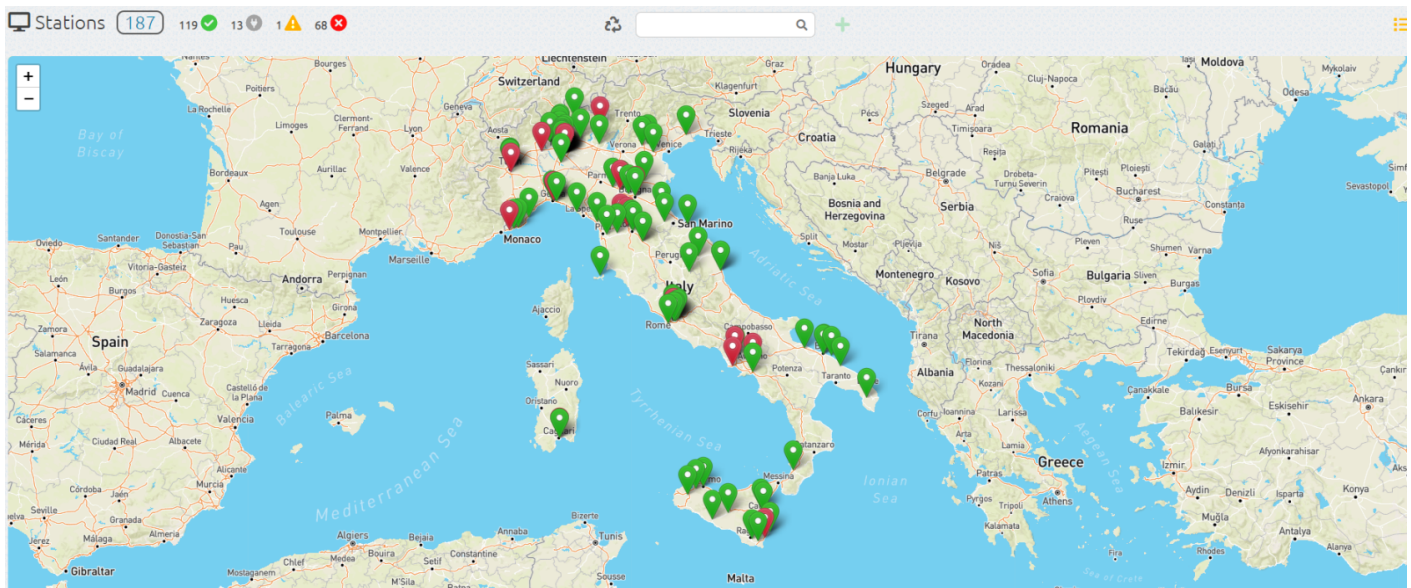

Cliccando l'icona  è possibile visualizzare le nostre station in una mappa, a patto che vengano inserite longitudine e latitudine nelle info generali di ogni station.

Revision #4

Created 7 April 2022 08:44:48 by Alessandro